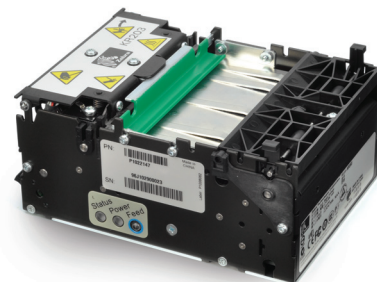

Гибкое применение

Принтер KR203 занимает мало места, а гибкий выбор опций крепления позволяет установить принтер в киосках самых различных конфигураций, включая станции печати Zebra для киосков.

Лучший выбор для киосков самообслуживания

Легкая установка и интеграция

Принтер KR203 оптимально подходит для использования в сложных условиях эксплуатации, когда ценятся такие параметры, как прочная конструкция, безотказная работа, минимум технического обслуживания и легкость в использовании. Принтеры серии KR200 требуют от персонала минимум обслуживания и включают выгодные встроенные функции поиска и устранения неисправностей, включая систему вывода данных о статусе принтера и датчик окончания бумаги, предлагаемый в качестве опции. Более того, принтер рассчитан на установку рулона диаметром 250мм.

Краткий обзор характеристик*

Стандартные характеристики

- Прямая термопечать квитанций шириной 58, 60, 80 или 82.5мм
- Запатентованный механизм подачи петли с датчиком натяжения
- Автоматическая подача бумаги
- Различные варианты крепления принтера – сзади или снизу – обеспечивают гибкость выбора конфигурации; рулон бумаги диаметром до 250мм
- Интерфейс USB
- Разрешение печати – 8 точек/мм
- Драйверы Windows® для автоматической настройки конфигурации
- Печать любых шрифтов, штрих кодов и графики, поддерживаемых программным приложением
- Постоянный мониторинг в автоматическом режиме состояния бумаги и ошибок
- Встроенный отрезной механизм – полный и частичный отрез
- Датчик черной метки